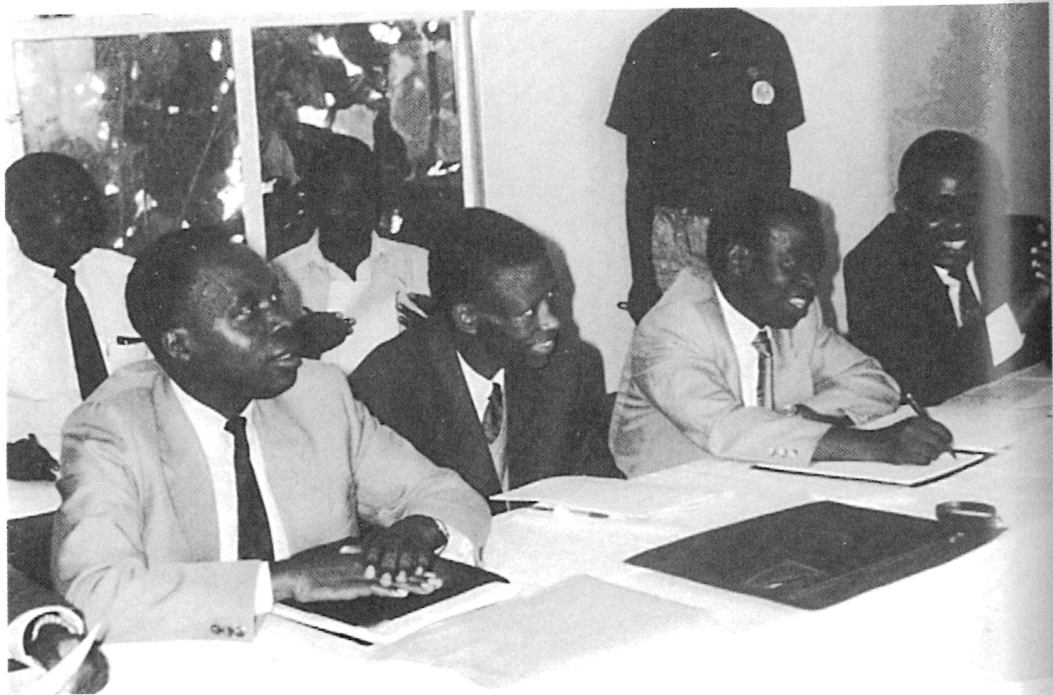

## Mobilisations d'extrémistes

Obsèques de Fidèle Rwambuka. A l'extrême droite, Laurent Semanza, bourgmestre puis député de Bicumbi, membre des Escadrons de la mort, parent par alliance de Nzirorera.

A gauche, Joseph Nzirorera, puis Ferdinand Kabagema, Mathieu Ngirumpatse, Edouard Karemera, membres du bureau directeur du MRND.