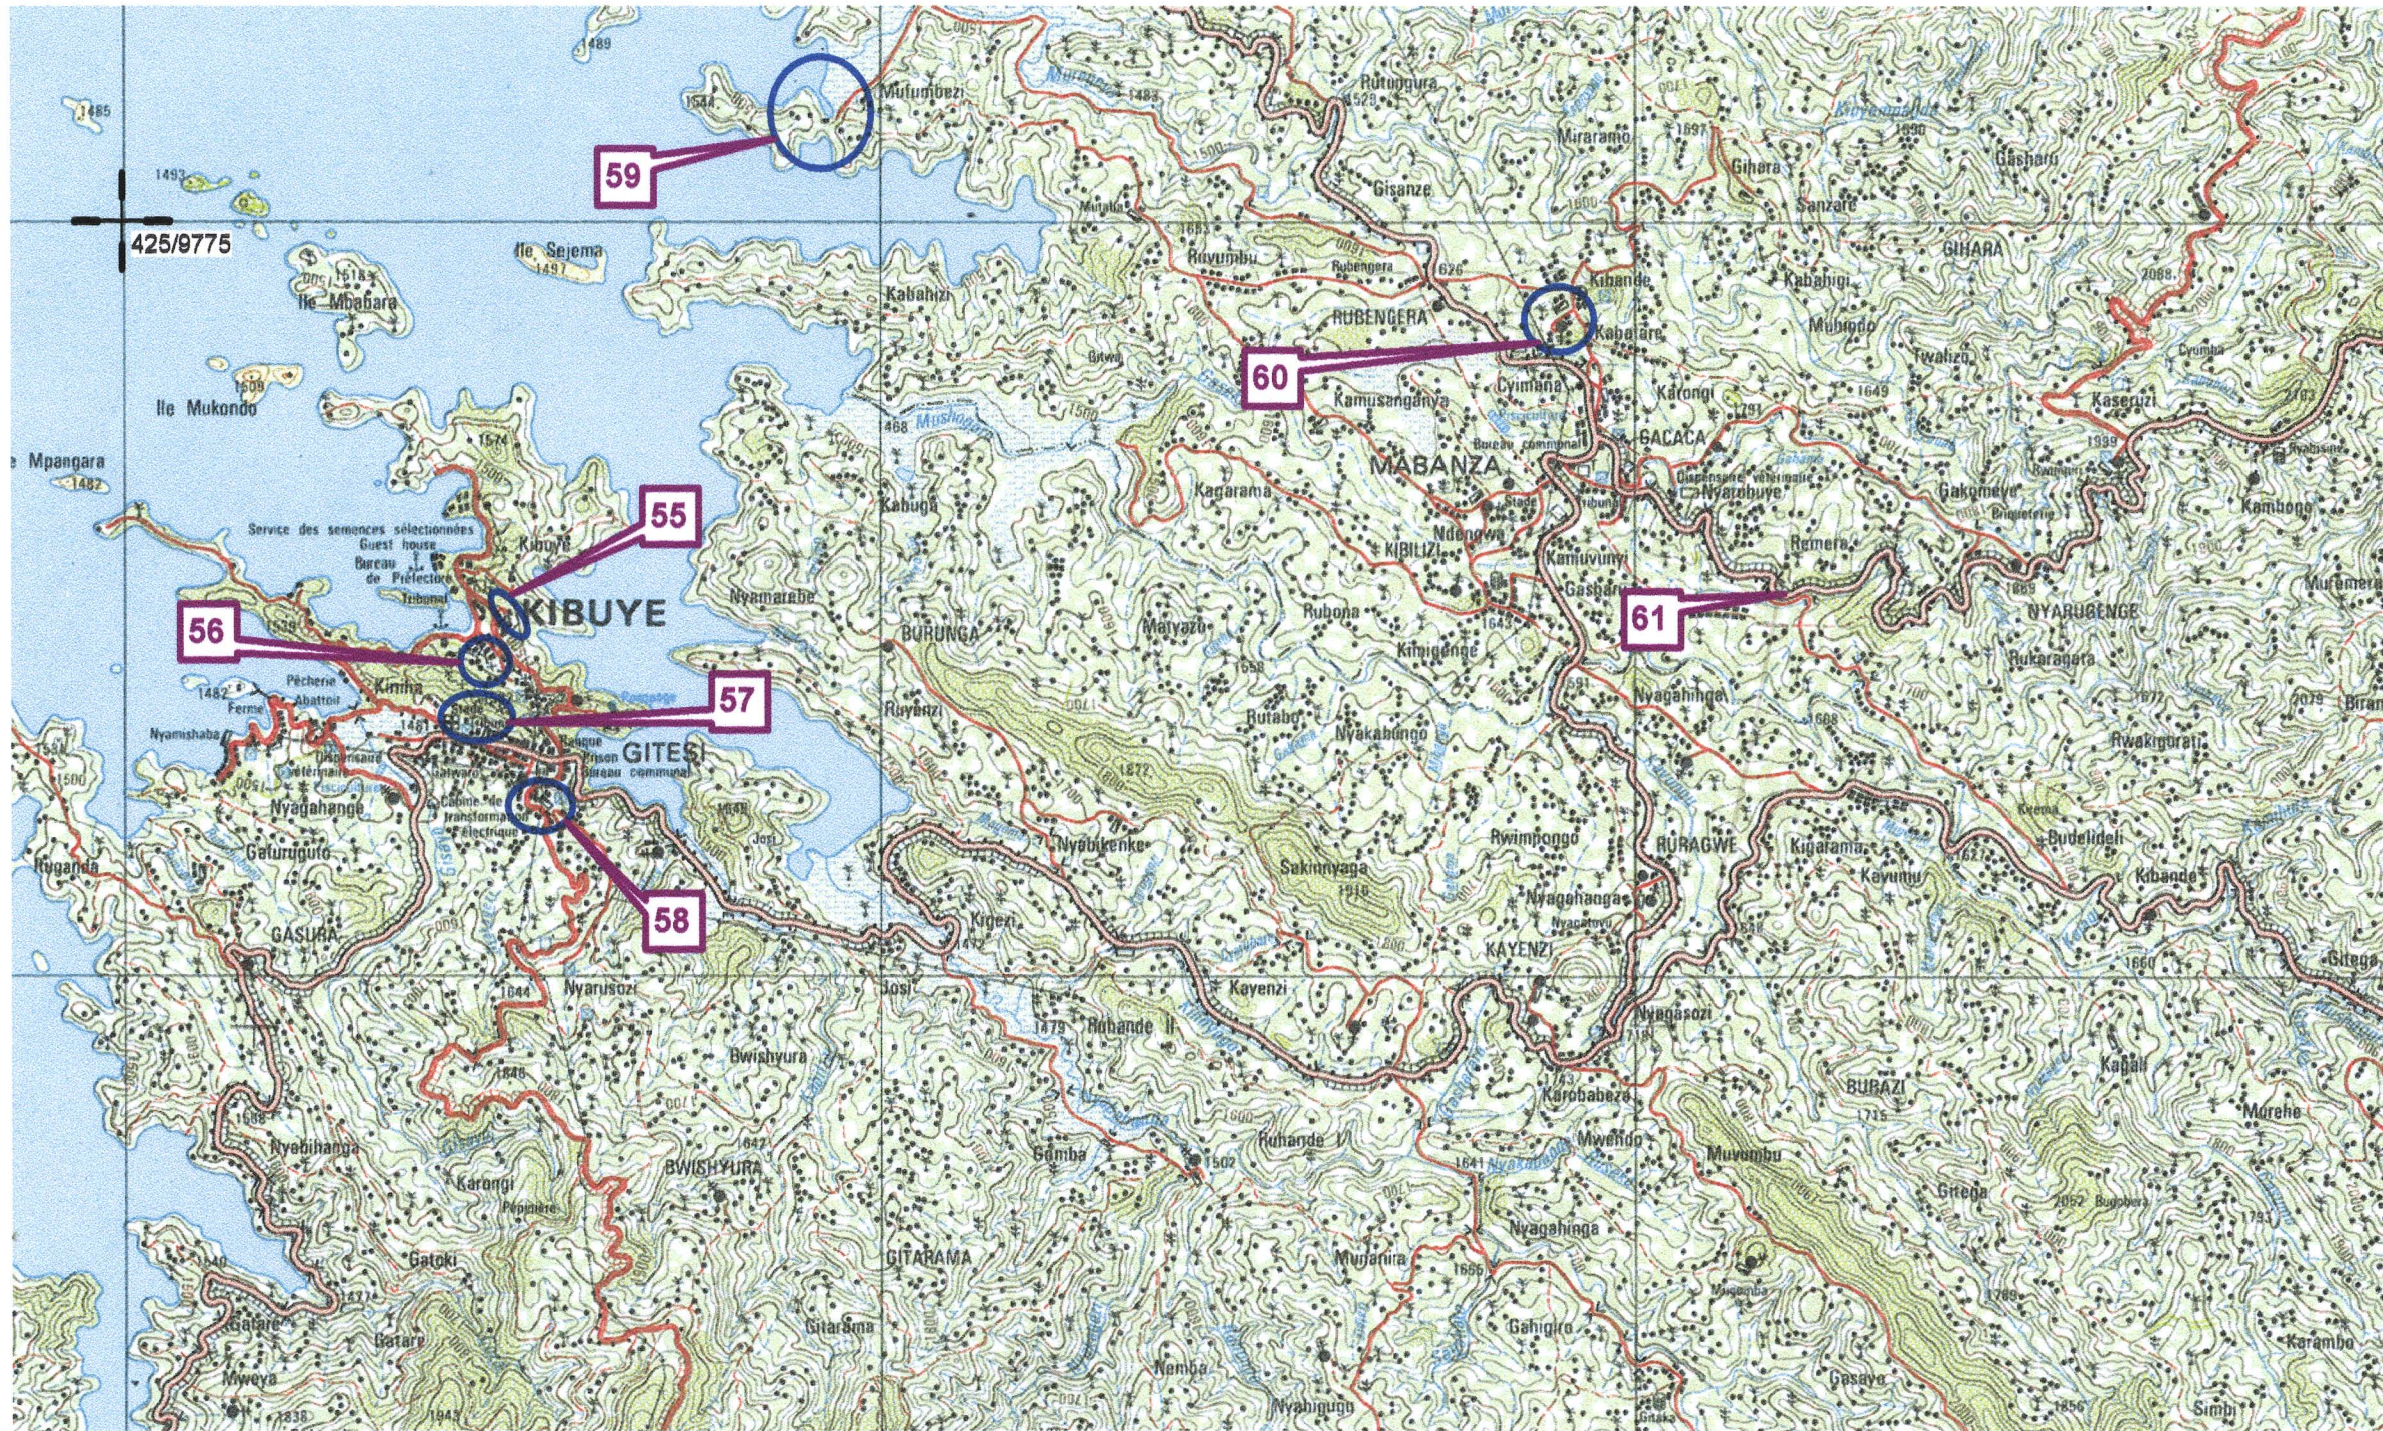

# VIII. SITUATION DE KIBUYE FIN JUIN 1994

9775

9775

9770

9770

CNICERFG 10/11/2007  
 Map 1:50'000 Zoom x1 Page 18

- 55** Cantonnement des militaires français à l'Ecole Normale Technique (ENT) de Kibuye
- 56** Logement du Colonel Sartre au camp de gendarmerie
- 57** Cantonnement des militaires français au Stade Gatwaro
- 58** Cantonnement des militaires français à l'Ecole Technique Officiel (ETO)

- 59** Musaho près de Mutumbezi sur le Lac Kivu
- 60** Cantonnement des Français au Collège de Rubengera
- 61** Route Rubengera-Gitarama